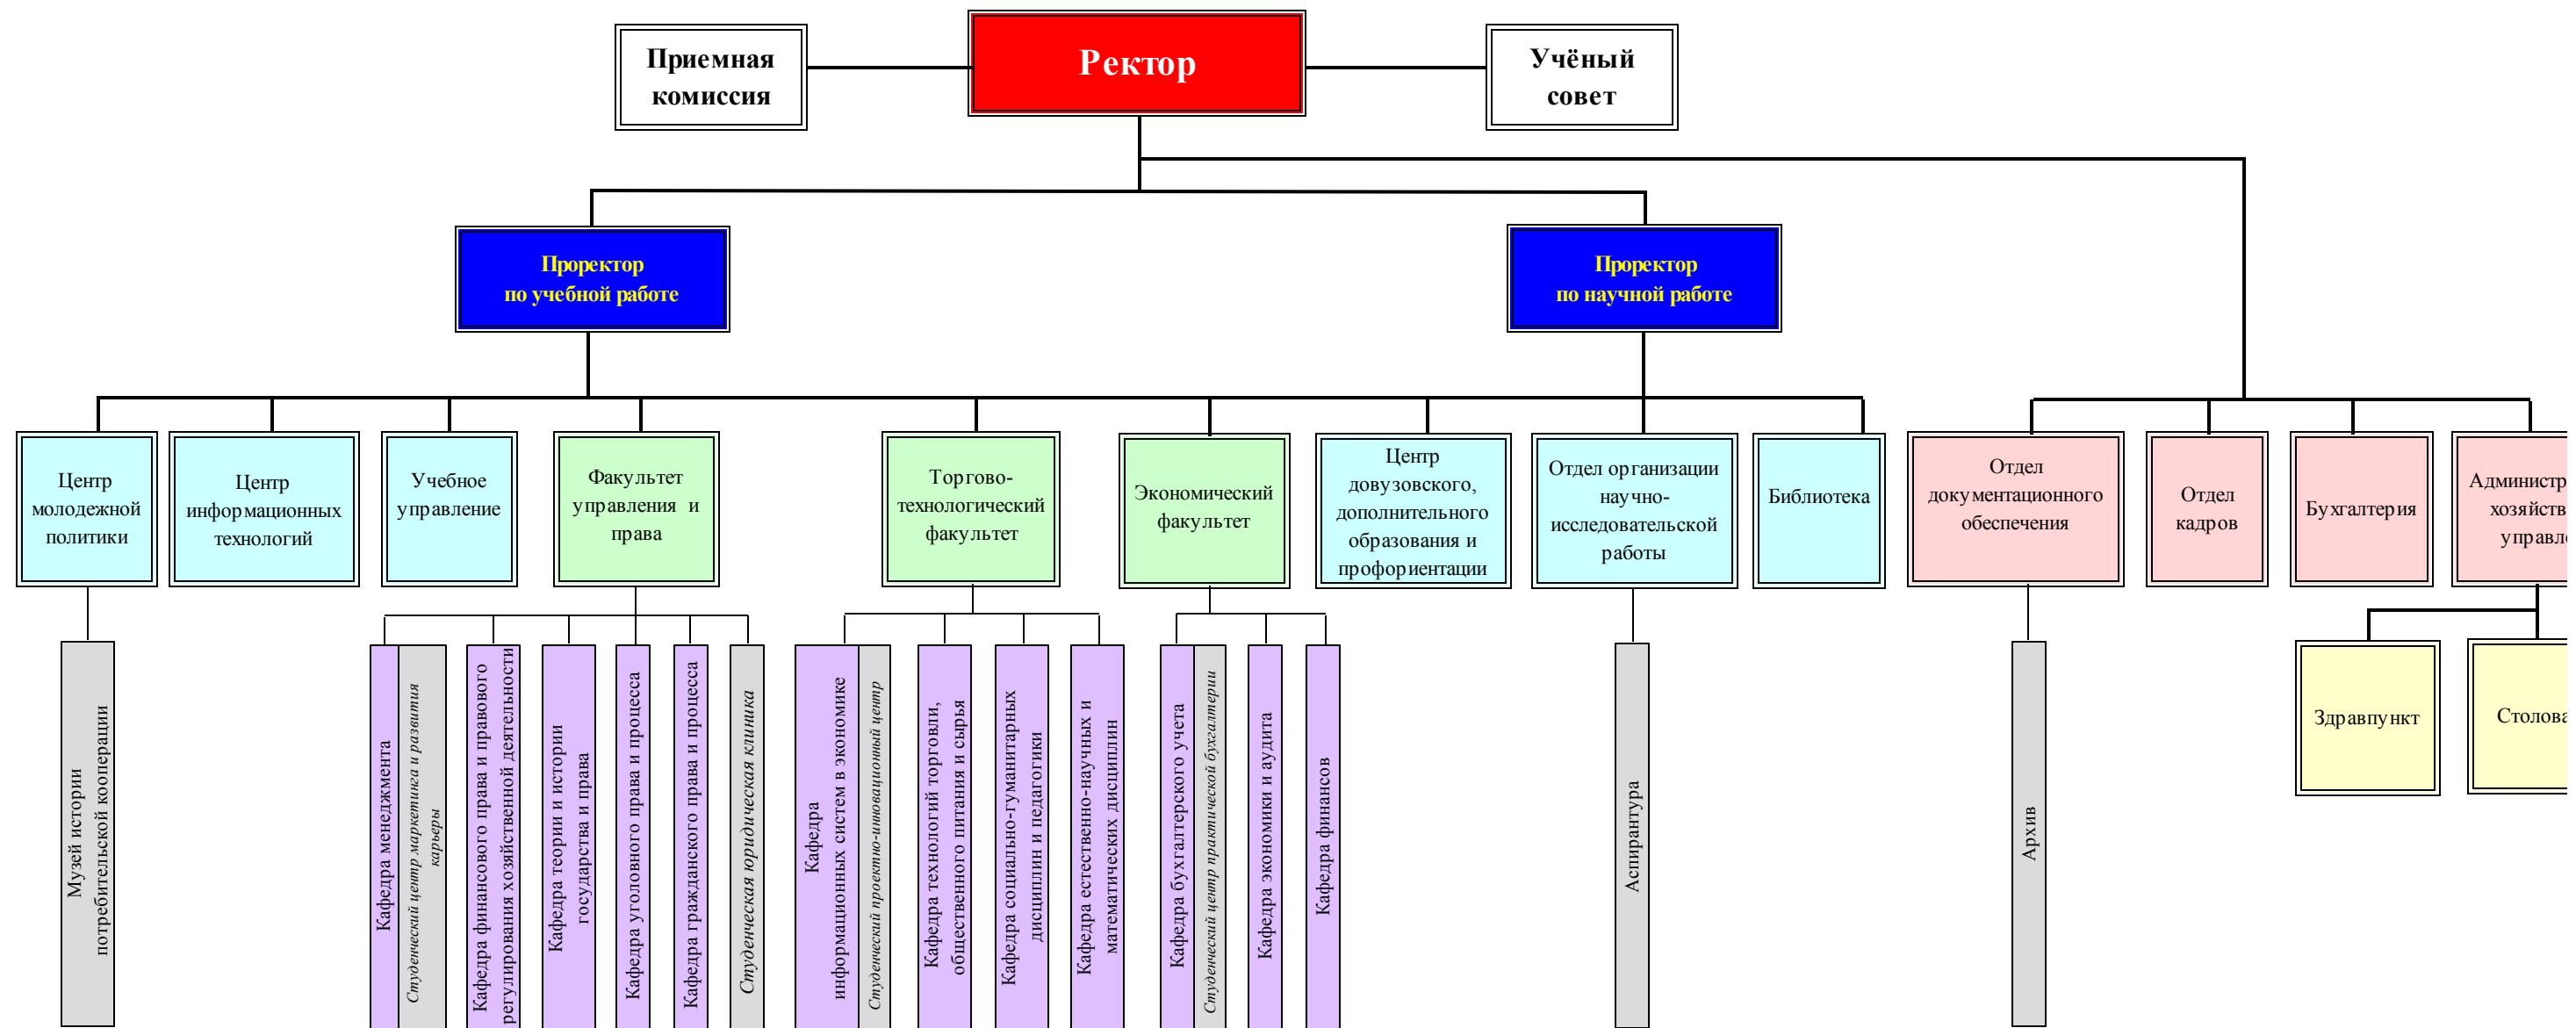

**Организационная структура управления Волгоградского кооперативного института (филиала)  
 автономной некоммерческой организации высшего профессионального образования  
 Центросоюза Российской Федерации "Российский университет кооперации"  
 на 2011-2012 учебный год**

правно-  
венное  
ление

вая